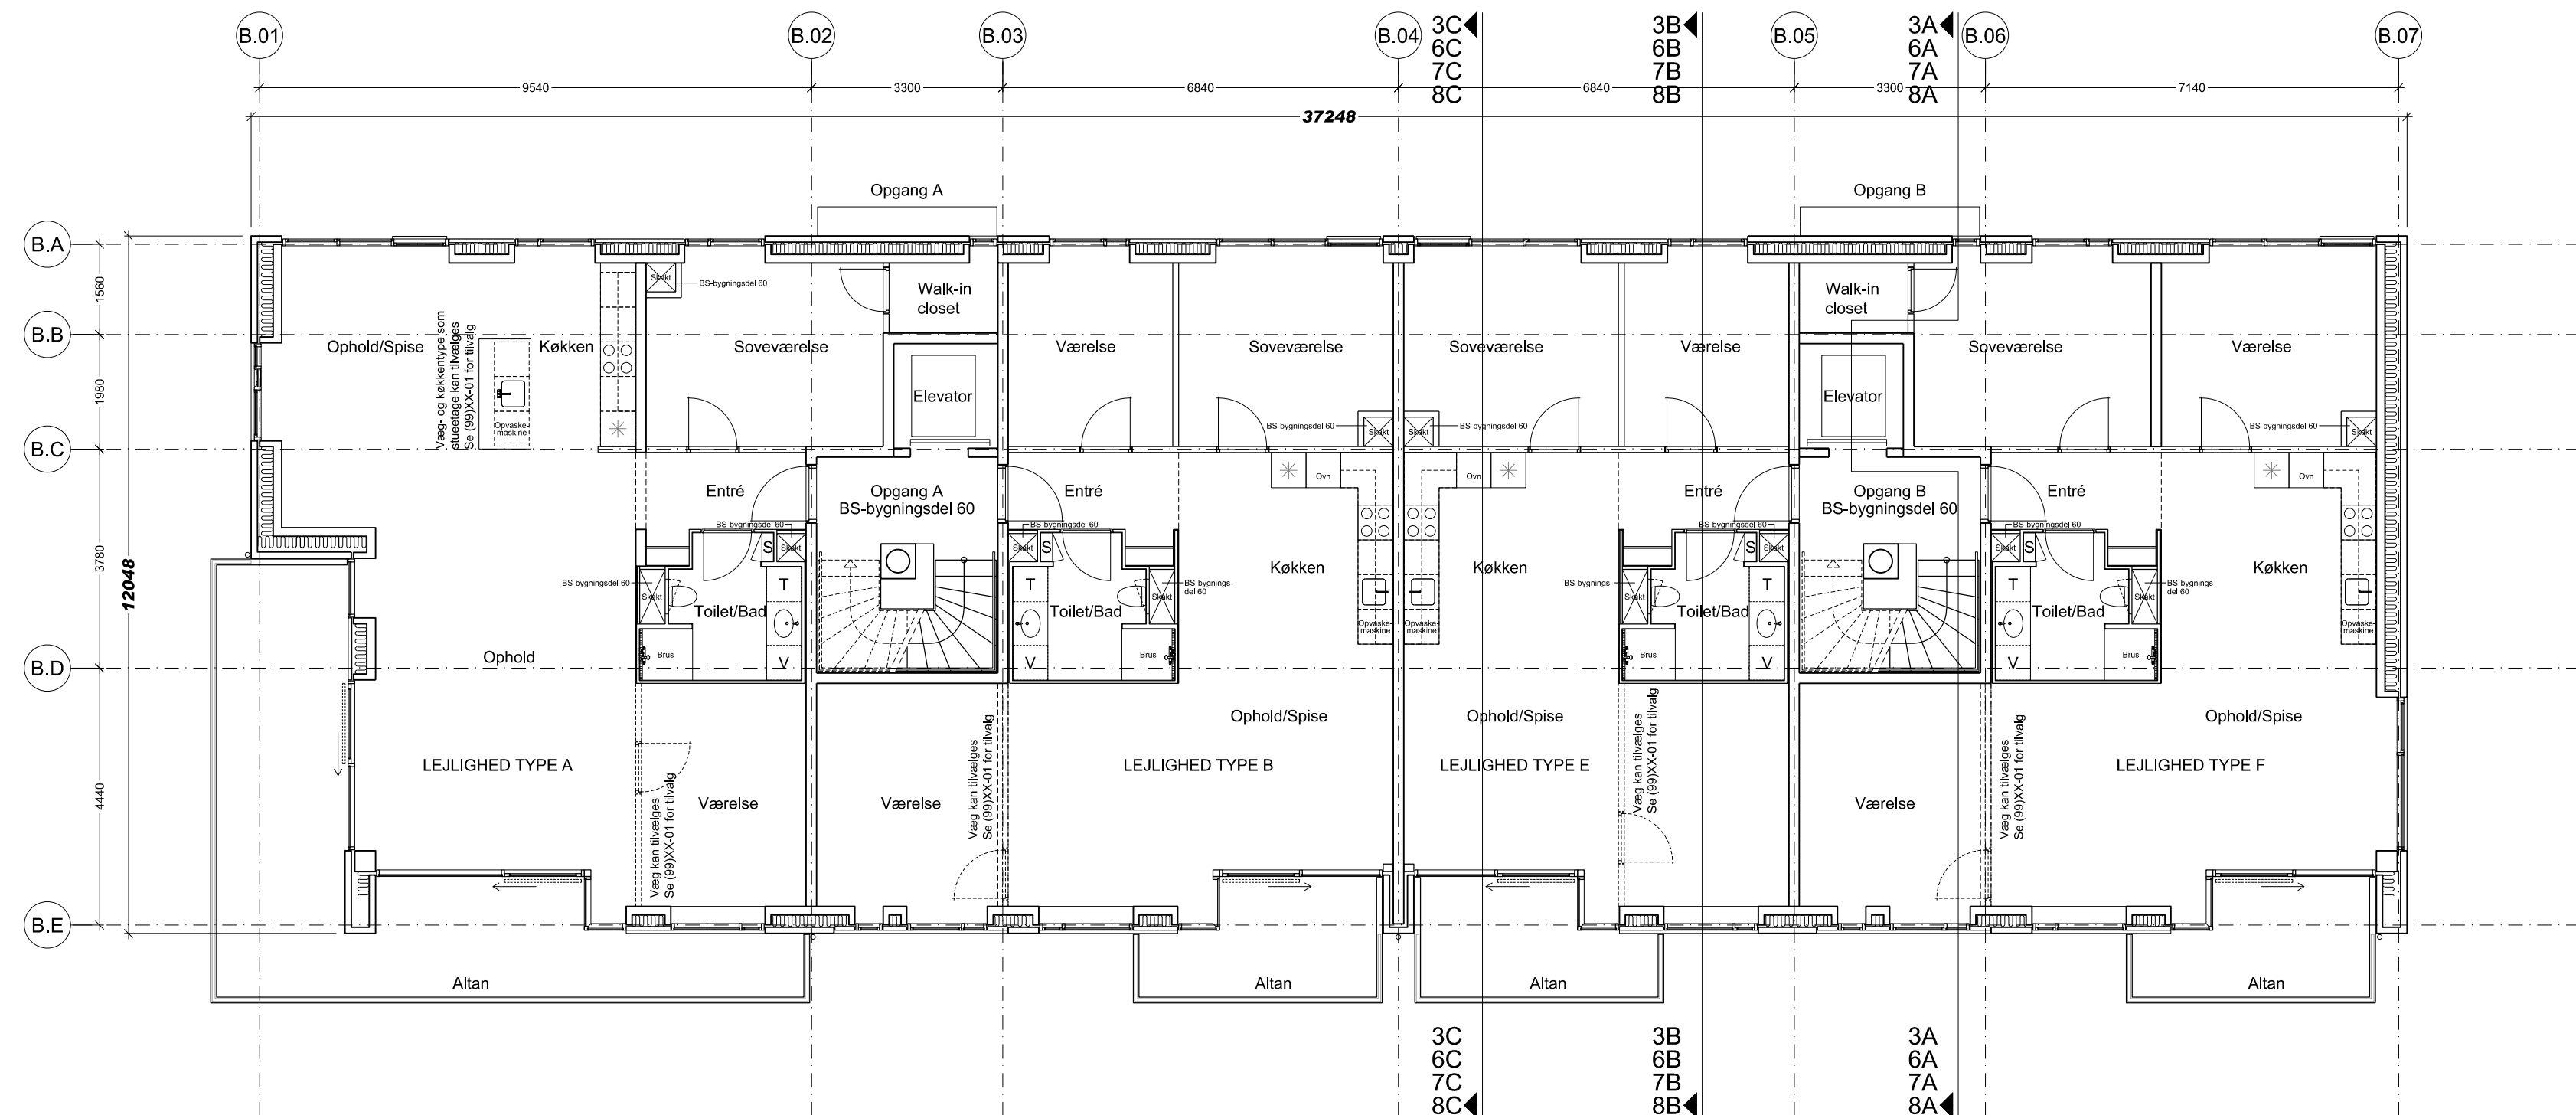

LEJLIGHED TYPE A

LEJLIGHED TYPE B

LEJLIGHED TYPE E

Blok nr.	Etage	Bolig nr.	Type	Adresse
3	1.sal	85	F-blok 3	Mortonsvej 30.1 tv.
3	2.sal	86	F-blok 3	Mortonsvej 30.2 tv.
3	3.sal	87	F-blok 3	Mortonsvej 30.3 tv.
3	4.sal	88	F-blok 3	Mortonsvej 30.4 tv.
6	1.sal	129	F-blok 6	Mortonsvej 12.1 tv.
6	2.sal	130	F-blok 6	Mortonsvej 12.2 tv.
7	1.sal	66	F-blok 7	Mortonsvej 8.1 tv.
7	2.sal	67	F-blok 7	Mortonsvej 8.2 tv.
7	3.sal	68	F-blok 7	Mortonsvej 8.3 tv.
8	1.sal	49	F-blok 8	Mortonsvej 4.1 tv.
8	2.sal	50	F-blok 8	Mortonsvej 4.2 tv.
8	3.sal	51	F-blok 8	Mortonsvej 4.3 tv.
8	4.sal	52	F-blok 8	Mortonsvej 4.4 tv.

LEJLIGHED TYPE F

HENVISNING:

- Snit 3A-3A, se tegn. nr. (99)B3-30
- Snit 3B-3B, se tegn. nr. (99)B3-31
- Snit 3C-3C, se tegn. nr. (99)B3-32
- **BLOK 3**
- Snit 6A-6A, se tegn. nr. (99)B6-30
- Snit 6B-6B, se tegn. nr. (99)B6-31
- Snit 6C-6C, se tegn. nr. (99)B6-32
- **BLOK 6**
- Snit 7A-7A, se tegn. nr. (99)B7-30
- Snit 7B-7B, se tegn. nr. (99)B7-31
- Snit 7C-7C, se tegn. nr. (99)B7-32
- **BLOK 7**
- Snit 8A-8A, se tegn. nr. (99)B8-30
- Snit 8B-8B, se tegn. nr. (99)B8-31
- Snit 8C-8C, se tegn. nr. (99)B8-32
- **BLOK 8**

BLOK TYPE B - BLOK NR. 3, 6, 7, 8
1. - ØVERSTE ETAGE

A 2012.09.07 Tegning oprettet til "As Built" niveau
Rev. nr.: Rev. dato: Rev. tekst:

SORTEMOSEVEJ 15
3450 ALLERØD
TLF +45 48 10 00 00
FAX +45 48 10 00 48

AS BUILT - ETAPE 2 - BLOK 3-9
LYNGBY SØPARK

Emne: HØVEDTEGNING
1. - ØVERSTE ETAGE
BLOK TYPE B - BLOK NR. 3, 6, 7, 8

- SJÆLSØ GRUPPEN A/S
- VILHELM LAURITZEN AS
- SCHÖNHERR LANDSKAB
- MIDTCONSULT A/S
- CARSTENSEN & KANSTRUP
- SORTEMOSEVEJ 15
- WILDERSGADE 41
- GL. KONGEVEJ 3E, 4 TV.
- VIBORGVEJ 1
- TOFTEBAKKEN 17
- 3450 ALLERØD
- 1408 KØBENHAVN K.
- 1610 KØBENHAVN V.
- 7400 HERNING
- 3460 BIRKERØD
- TLF +45 48 10 00 00
- TLF +45 32 69 90 00
- TLF +45 33 18 61 80
- TLF +45 97 22 11 33
- TLF +45 45 81 07 35
- FAX +45 48 10 00 48
- FAX +45 32 69 90 90
- FAX +45 33 18 61 99
- FAX +45 97 22 19 05
- FAX +45 45 82 07 35

MBR
Rev. tegnet af: Rev. kontrolleret af: Rev. godkendt af:

Matrikel nr. 18ca, Mortonsvej - Lyngby

Tegnet af: MBR Kontrolleret af: Godkendt af: TS
Sags nr.: SGLY0501
Dato: 2012.09.07
Mål: 1:100